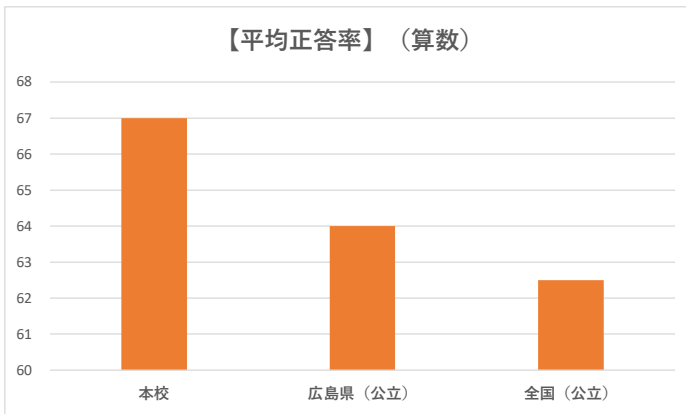

【R5全国学力・学習状況調査結果】

国 語

1 結果

【国語】	平均正答率 (%)
本校	72
広島県 (公立)	69
全国 (公立)	67.2

領域別結果 (国語)

算 数

1 結果

【算数】	平均正答率 (%)
本校	67
広島県 (公立)	64
全国 (公立)	62.5

領域別結果 (算数)