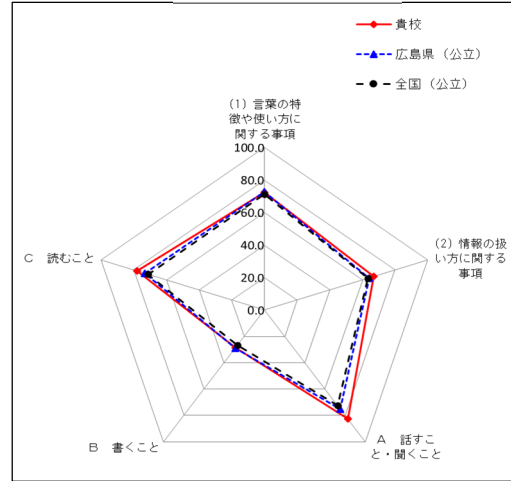

【R5全国学力・学習状況調査結果】

国 語

1 結果

【国語】	平均正答率 (%)
本校	72
広島県 (公立)	69
全国 (公立)	67.2

領域別結果 (国語)

算 数

1 結果

【算数】	平均正答率 (%)
本校	67
広島県 (公立)	64
全国 (公立)	62.5

領域別結果 (算数)