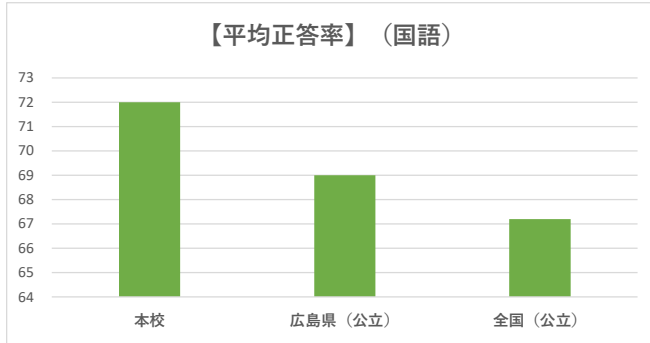

【R5全国学力・学習状況調査結果】

国 語

1 結果

【国語】	平均正答率 (%)
本校	72
広島県 (公立)	69
全国 (公立)	67.2

領域別結果 (国語)

算 数

1 結果

【算数】	平均正答率 (%)
本校	67
広島県 (公立)	64
全国 (公立)	62.5

領域別結果 (算数)